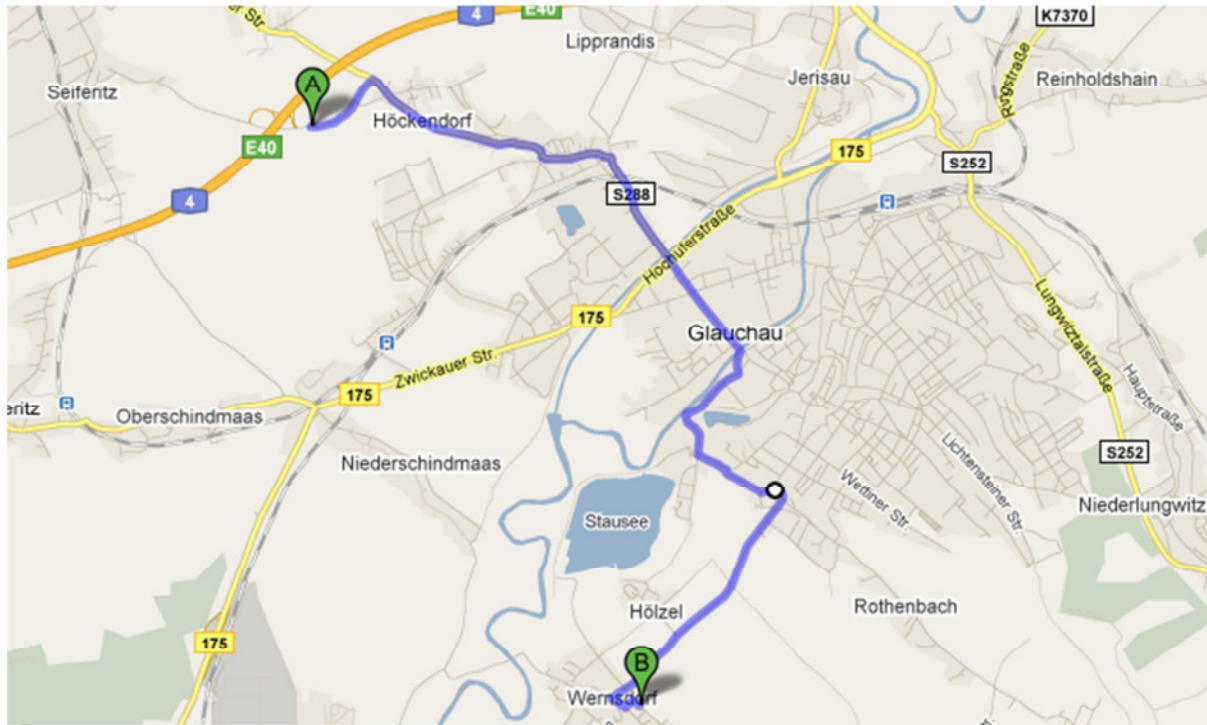

Adresse: Zimmerei Schumann, 08371 Glauchau/ OT Wernsdorf, Fliederweg 15
 Tel: 03763 5534
 Mobil: 0171 5717019 , 0171 7942433 , 0178 1811876

Anfahrt ab Abfahrt Glauchau-West der A4

Karte:

Anfahrtsbeschreibung:

- | | |
|--|---|
| <p>A Höckendorfer Str./S288</p> <p>1. Von Höckendorfer Str./S288 nach Osten Richtung Seiferitzer Weg starten</p> <hr/> <p>➔ 2. Bei Meeraner Str./S288 rechts abbiegen</p> <hr/> <p>➔ 3. Bei Wehrstraße/K7310 rechts abbiegen</p> <hr/> <p>➔ 4. 1. rechts nehmen, um auf Wehrstraße/ K7310 zu bleiben</p> <hr/> <p>↙ 5. Links halten bei Albertsthaler Str./K7310</p> <hr/> <p>➔ 6. 1. rechts nehmen, um auf Albertsthaler Str./K7310 zu bleiben</p> <hr/> | <p>↙ 7. 1. links auf Hölzeler Weg nehmen</p> <hr/> <p>➔ 8. Bei Wernsdorfer Str. rechts abbiegen</p> <hr/> <p>➔ 9. Weiter auf Mülsener Str./K7310</p> <hr/> <p>↙ 10. Bei Voigtlaidler Str./K7305 links abbiegen</p> <hr/> <p>↙ 11. 1. links auf Fliederweg nehmen</p> <hr/> <p>➔ 12. 1. rechts nehmen, um auf Fliederweg zu bleiben</p> <hr/> <p>B Fliederweg</p> |
|--|---|