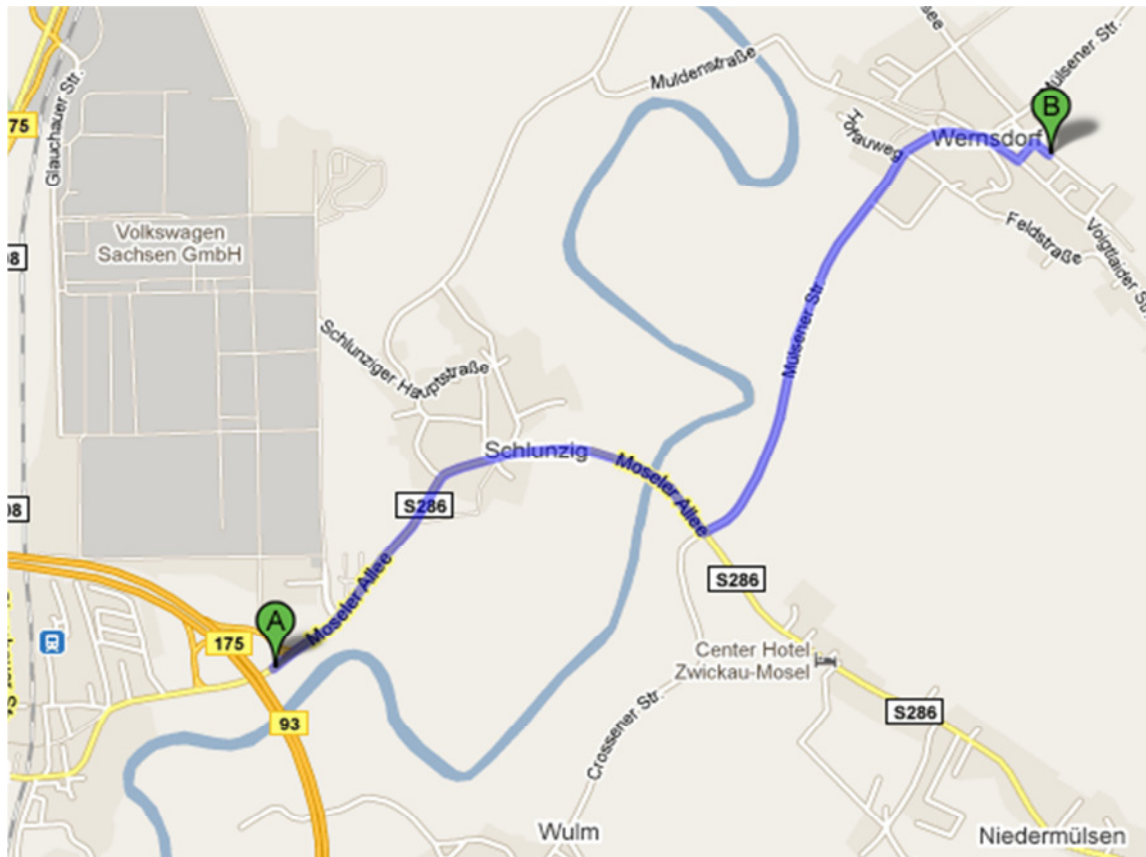

Adresse: Zimmerei Schumann, 08371 Glauchau/ OT Wernsdorf, Fliederweg 15
Tel: 03763 5534
Mobil: 0171 5717019 , 0171 7942433 , 0178 1811876

Anfahrt ab Abfahrt der B93 bei Mosel/Niedermülsen

Karte:

Anfahrtsbeschreibung:

- A Moseler Allee/S286**
1. Auf **Moseler Allee/S286** nach **Nordosten** starten
1,6 km
 - ← 2. Bei **Moseler Allee/K6710** links abbiegen
1,1 km
 3. Weiter auf **Mülseener Str./K7310**
450 m
 4. Weiter auf **Voigtlaidler Str./K7305**
120 m
 - ← 5. Bei **Fliederweg** links abbiegen
70 m
 - ↗ 6. 1. rechts nehmen, um auf **Fliederweg** zu bleiben
59 m
- B Fliederweg**